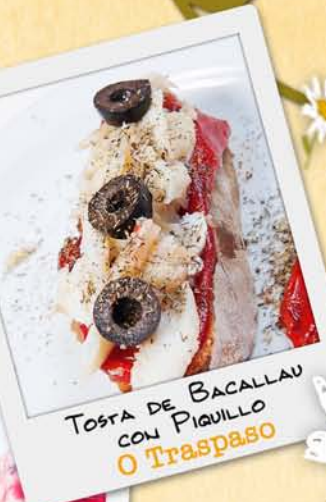

TOSTA DE BACALLAU
CON PIQUILLO
O Traspaso